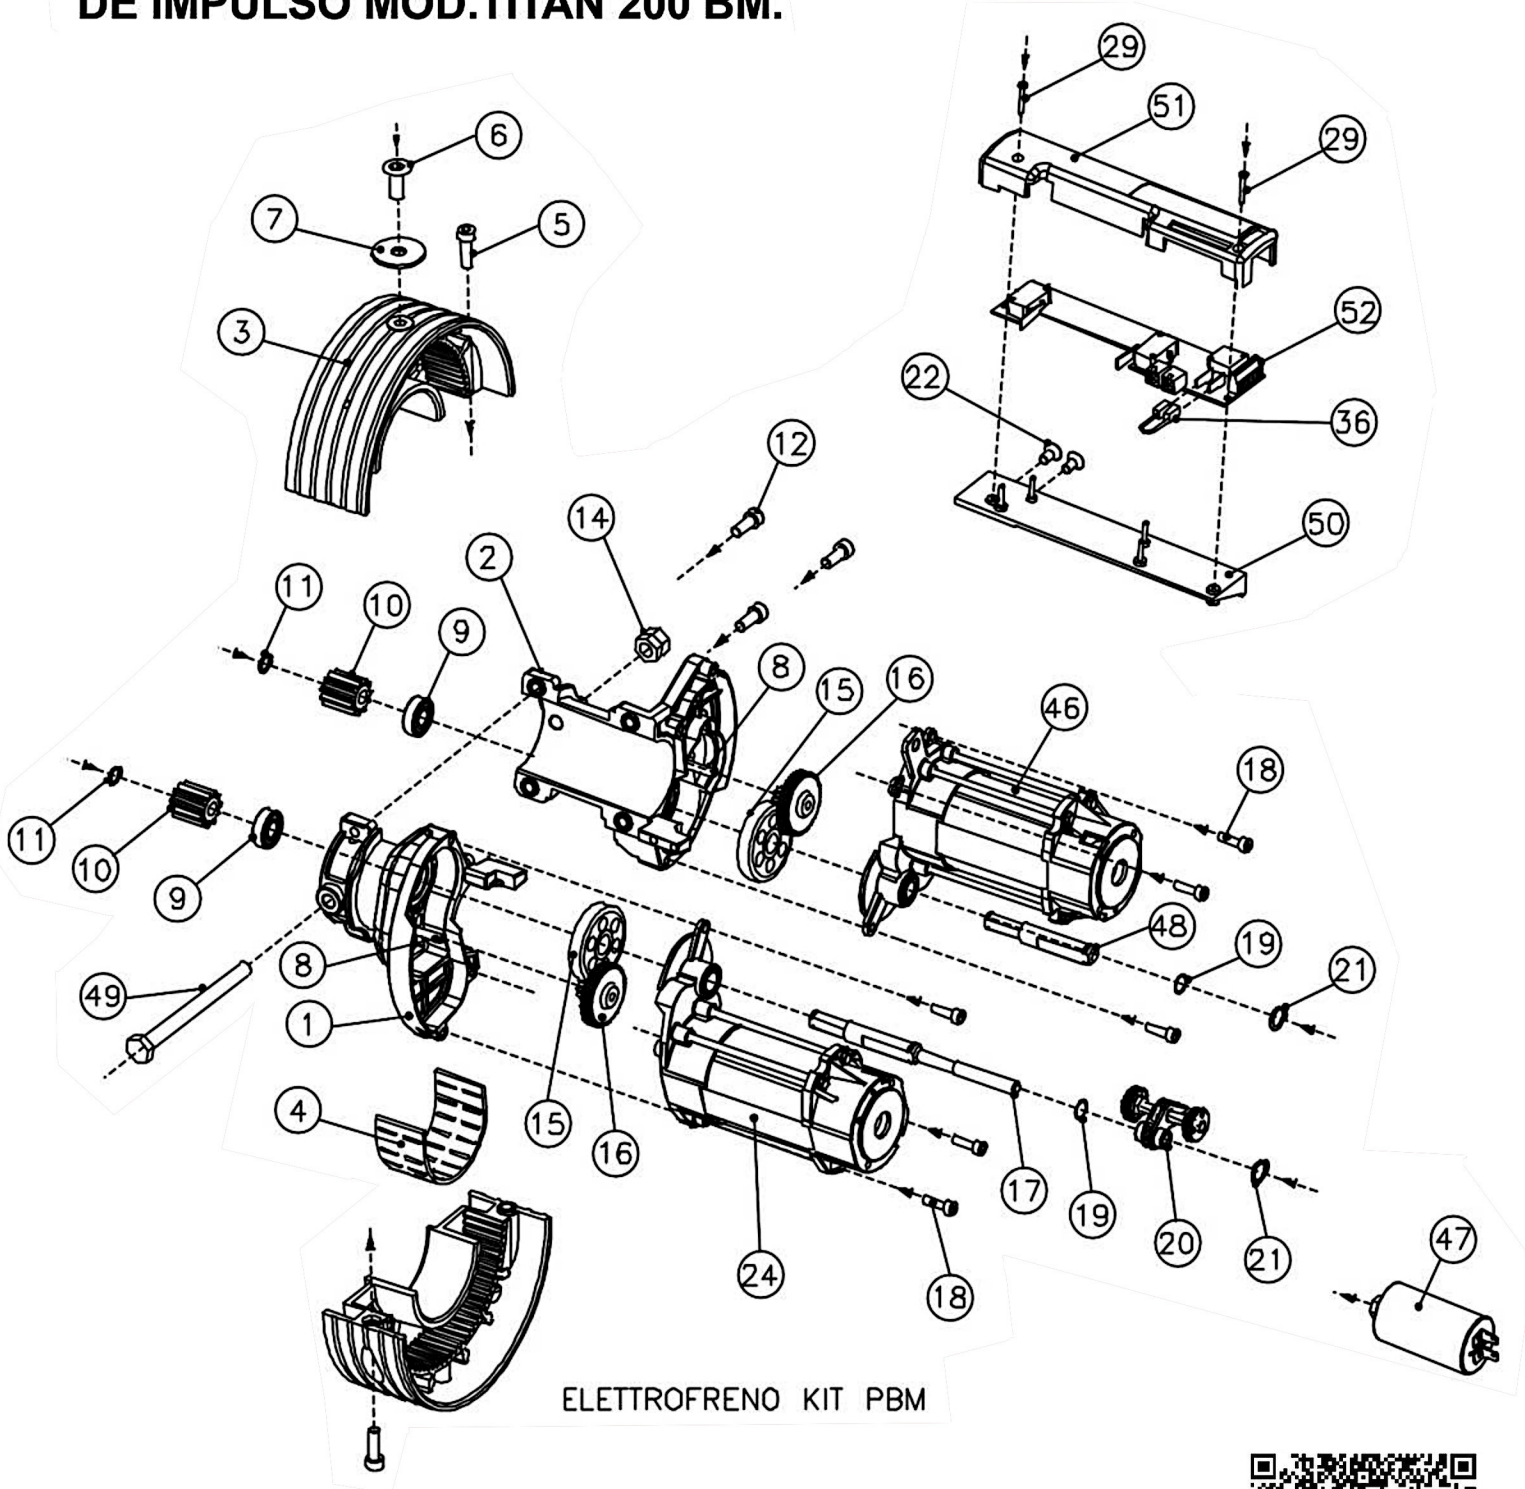

ITALIAN ROLLING POWER

Puertas & Portones Automaticos, S.A. de C.V.

¡Nuestra pasión es la Solución!....

» DESPIECE OPERADOR CENTRAL PARA CORTINA ENROLLABLE DE IMPULSO MOD.TITAN 200 BM.

ELETTROFRENO KIT PBM